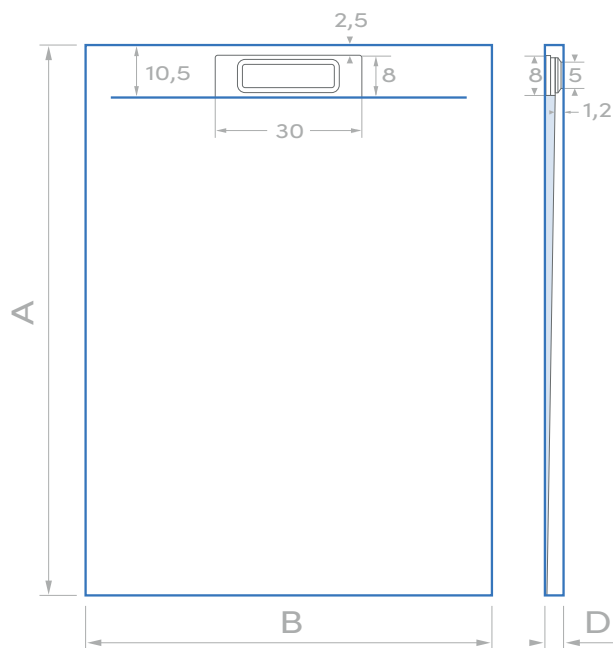

DANUBIO

B 70

A	D
100	2,5
120	2,5
140	2,7
150	2,9
160	2,9
180	3,0
200	3,0

B 80

A	D
100	2,5
120	2,5
140	2,7
150	2,9
160	2,9
180	3,0
200	3,0

B 90

A	D
100	2,5
120	2,5
140	2,7
150	2,9
160	2,9
180	3,0
200	3,0

B 100

A	D
100	2,5
120	2,5
140	2,7
150	2,9
160	2,9
180	3,0
200	3,0

Misure in cm