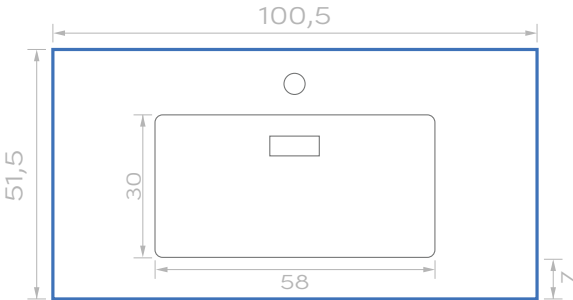

COVER

L1 - L2 = da 0 a 99 cm

L1 - L2 = da 0 a 70 cm

L3 = min 140 cm