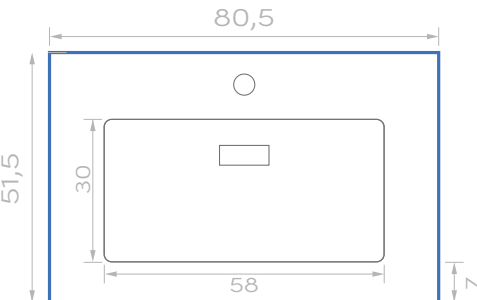

COVER

L1 - L2 = da 0 a 99 cm

L1 - L2 = da 0 a 70 cm

L3 = min 140 cm