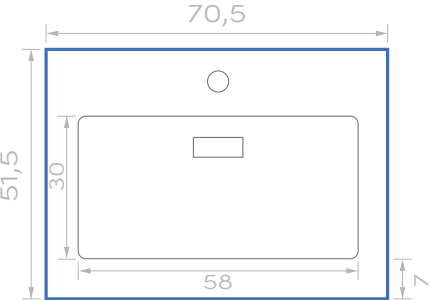

COVER

L1 - L2 = da 0 a 99 cm

L1 - L2 = da 0 a 70 cm

L3 = min 140 cm