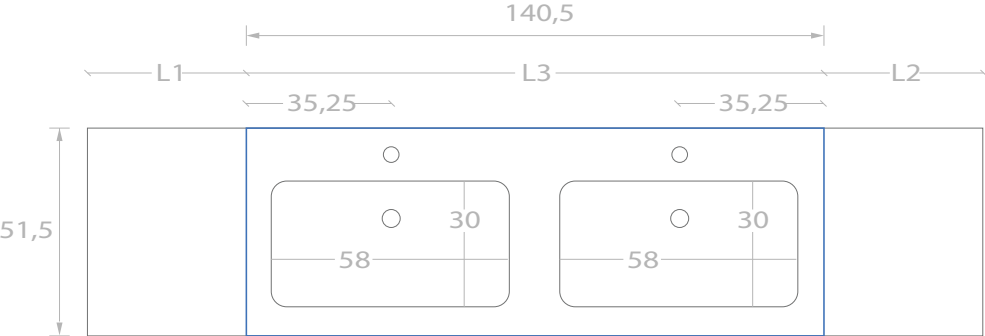

COVER

L1 - L2 = da 0 a 99 cm

L1 - L2 = da 0 a 70 cm

L3 = min 140 cm