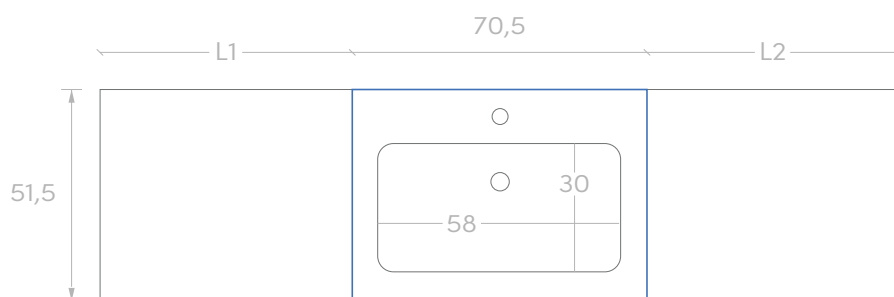

SOFT VASCA SINGOLA

L1 - L2 = da 0 a 99 cm