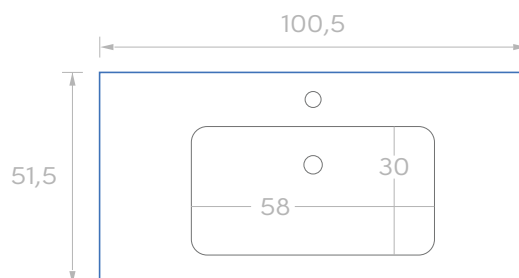

SOFT VASCA SINGOLA

L1 - L2 = da 0 a 99 cm