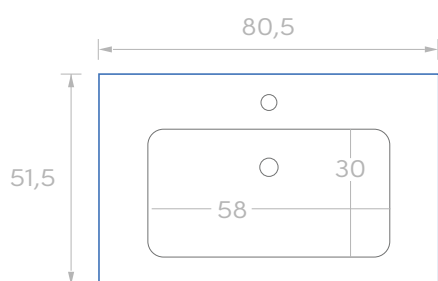

SOFT VASCA SINGOLA

L1 - L2 = da 0 a 99 cm