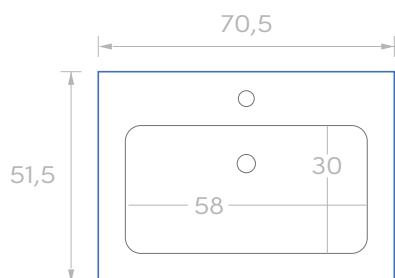

SOFT VASCA SINGOLA

L1 - L2 = da 0 a 99 cm