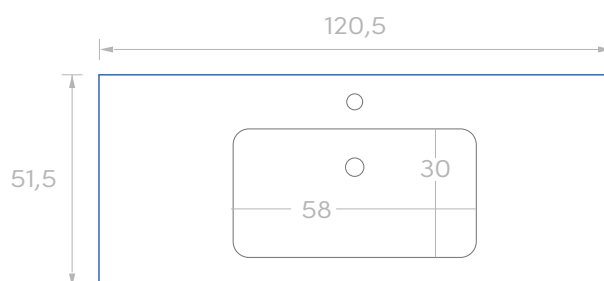

SOFT VASCA SINGOLA

L1 - L2 = da 0 a 99 cm