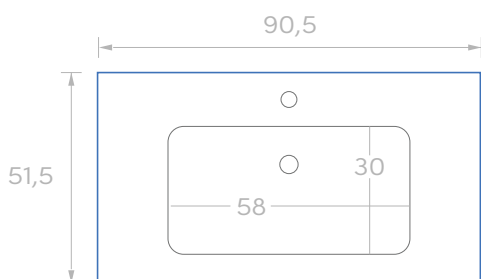

SOFT VASCA SINGOLA

L1 - L2 = da 0 a 99 cm